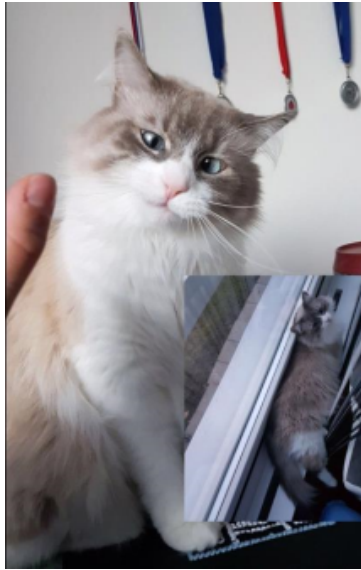

GESUCHT!

Kater **TOMMY**

Suchdienstnummer	S2274310
Rasse	Perserkatze
Farbe	grau-weiß
Geburtsdatum	01.07.2014
Besondere Kennzeichen	weißer Hals und dunkel-grauer Schwanz
Tierart, Geschlecht, kastriert	Katze, männlich, kastriert
Markierung	Das Tier trägt einen Transponder.
Verlustdatum	29.07.2017
Verlustort	82110 Germering, Hartstr., Deutschland

Bitte schauen Sie auch in Garagen, Kellerräumen, Luftschächten usw. nach. Die Katze könnte unbemerkt eingesperrt worden sein. Vielen Dank für Ihre Mithilfe!

Wenn Sie das Tier gefunden haben oder wissen, wo es sich aufhält, rufen Sie uns bitte umgehend an! Beziehen Sie sich dabei bitte auf die Suchdienstnummer **S2274310.**